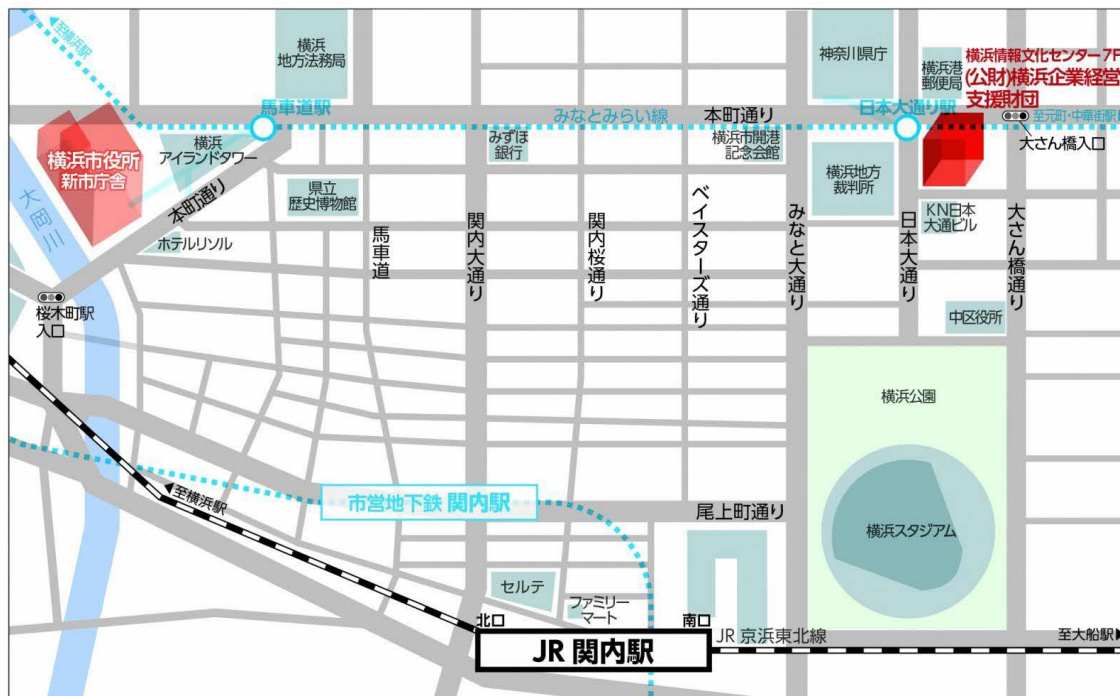

横浜情報文化センター案内図

横浜情報文化センター 6階 情文ホール

〒231-0021 横浜市中区日本大通 11 番地

TEL:045-664-3737 FAX:045-664-3788

<交通アクセス>

➤ 電車

- みなとみらい線「日本大通り駅」3番情文センター口 直結
- JR「関内駅」南口 徒歩 10分
- 横浜市営地下鉄「関内駅」1番出口 徒歩 10分

➤ バス

○ 市営バス

- 「日本大通り駅 県庁前」バス停徒歩 1分
- ・横浜駅東口バスターミナル (横浜そごう 1F) から
8・58 系統乗車 15分
- ・桜木町駅バスターミナルから
8・20・21・58・158 系統乗車 10分

➤ 車

- 首都高速「横浜公園ランプ」3分

➤ 駐車場について

- 利用時間：8：00～22：30
最初 1 時間まで 500 円 以降 30 分ごと 250 円 ※平日上限額 1500 円